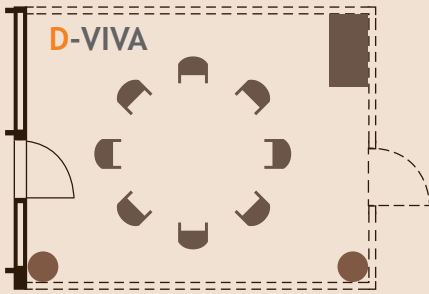

## BESTUHLUNGSARTEN UND KAPAZITÄTSANGABEN

Raum	Größe	U-Form	Block	Schulbank	Sesselkreis	Kino
A-VIVA	144 m <sup>2</sup>	40	42	56	50	120
B-VIVA	66 m <sup>2</sup>	22	26	30	22	60
C-VIVA	60 m <sup>2</sup>	16	26	30	20	50
D-VIVA	26 m <sup>2</sup>	6	8	5	8	10
E-VIVA	24 m <sup>2</sup>	6	8	5	8	10
F-VIVA	62 m <sup>2</sup>	20	22	25	22	48
G-VIVA	44 m <sup>2</sup>	12	16	16	16	32

### A-VIVA

- Größe: 144 m<sup>2</sup>
- U-Form: 40 Personen
- Block: 42 Personen
- Schulbank: 56 Personen
- Sesselkreis : 50 Personen
- Kino: 120 Personen

### B-VIVA

- Größe: 66 m<sup>2</sup>
- U-Form: 22 Personen
- Block: 26 Personen
- Schulbank: 32 Personen
- Sesselkreis : 25 Personen
- Kino: 60 Personen

### D-VIVA

- Größe: 26 m<sup>2</sup>
- U-Form: 6 Personen
- Block: 8 Personen
- Schulbank: 5 Personen
- Sesselkreis: 8 Personen
- Kino: 10 Personen