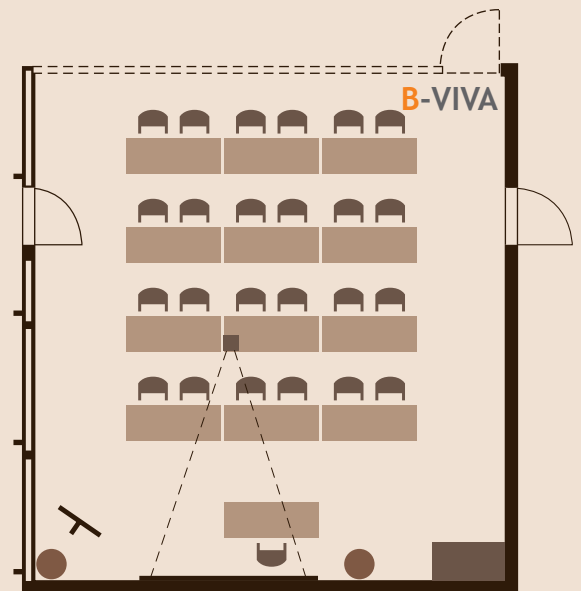

## SEMINAR(T)RÄUME

**AUSSTATTUNG DER SEMINARRÄUME**  
(In allen Pauschalen und Raumieten kostenlos enthalten)

- Blöcke & Stifte
- Beamer
- Flipcharts
- Pinnwände
- Leinwand fix oder mobil
- Multimedia-Ausstattung (VHS, DVD, MP3, CD, etc.)
- LAN-Internetanschluss
- Wireless-LAN im gesamten Hotel
- Telefonanschluss
- Funk-Mikrofon im A-VIVA, B-VIVA, C-VIVA, E-VIVA und F-VIVA

## BESTUHLUNGSARTEN UND KAPAZITÄTSANGABEN

Raum	Größe	U-Form	Block	Schulbank	Sesselkreis	Kino
A-VIVA	144 m <sup>2</sup>	40	42	56	50	120
B-VIVA	66 m <sup>2</sup>	22	26	30	22	60
C-VIVA	60 m <sup>2</sup>	16	26	30	20	50
D-VIVA	26 m <sup>2</sup>	6	8	5	8	10
E-VIVA	24 m <sup>2</sup>	6	8	5	8	10
F-VIVA	62 m <sup>2</sup>	20	22	25	22	48
G-VIVA	44 m <sup>2</sup>	12	16	16	16	32

### A-VIVA

- Größe: 144 m<sup>2</sup>
- U-Form: 40 Personen
- Block: 42 Personen
- Schulbank: 56 Personen
- Sesselkreis : 50 Personen
- Kino: 120 Personen

### B-VIVA

- Größe: 66 m<sup>2</sup>
- U-Form: 22 Personen
- Block: 26 Personen
- Schulbank: 32 Personen
- Sesselkreis : 25 Personen
- Kino: 60 Personen