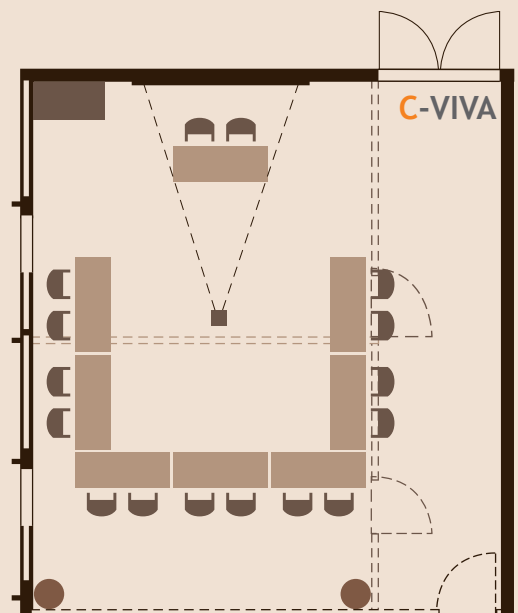

## BESTUHLUNGSARTEN UND KAPAZITÄTSANGABEN

Raum	Größe	U-Form	Block	Schulbank	Sesselkreis	Kino
A-VIVA	144 m <sup>2</sup>	40	42	56	50	120
B-VIVA	66 m <sup>2</sup>	22	26	30	22	60
C-VIVA	60 m <sup>2</sup>	16	26	30	20	50
D-VIVA	26 m <sup>2</sup>	6	8	5	8	10
E-VIVA	24 m <sup>2</sup>	6	8	5	8	10
F-VIVA	62 m <sup>2</sup>	20	22	25	22	48
G-VIVA	44 m <sup>2</sup>	12	16	16	16	32

### A-VIVA

- Größe: 144 m<sup>2</sup>
- U-Form: 40 Personen
- Block: 42 Personen
- Schulbank: 56 Personen
- Sesselkreis : 50 Personen
- Kino: 120 Personen

### B-VIVA

- Größe: 66 m<sup>2</sup>
- U-Form: 22 Personen
- Block: 26 Personen
- Schulbank: 32 Personen
- Sesselkreis : 25 Personen
- Kino: 60 Personen

### D-VIVA

- Größe: 26 m<sup>2</sup>
- U-Form: 6 Personen
- Block: 8 Personen
- Schulbank: 5 Personen
- Sesselkreis: 8 Personen
- Kino: 10 Personen