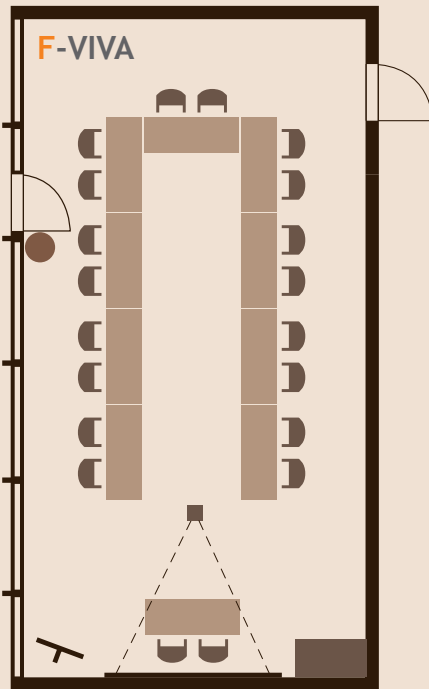

### B-VIVA

- Größe: 66 m<sup>2</sup>
- U-Form: 22 Personen
- Block: 26 Personen
- Schulbank: 32 Personen
- Sesselkreis : 25 Personen
- Kino: 60 Personen

### C-VIVA

- Größe: 60 m<sup>2</sup>
- U-Form: 20 Personen
- Block: 26 Personen
- Schulbank: 30 Personen
- Sesselkreis : 22 Personen
- Kino: 50 Personen

### D-VIVA

- Größe: 26 m<sup>2</sup>
- U-Form: 6 Personen
- Block: 8 Personen
- Schulbank: 5 Personen
- Sesselkreis: 8 Personen
- Kino: 10 Personen

### E-VIVA

- Größe: 24 m<sup>2</sup>
- U-Form: 6 Personen
- Block: 8 Personen
- Schulbank: 5 Personen
- Sesselkreis: 8 Personen
- Kino: 10 Personen