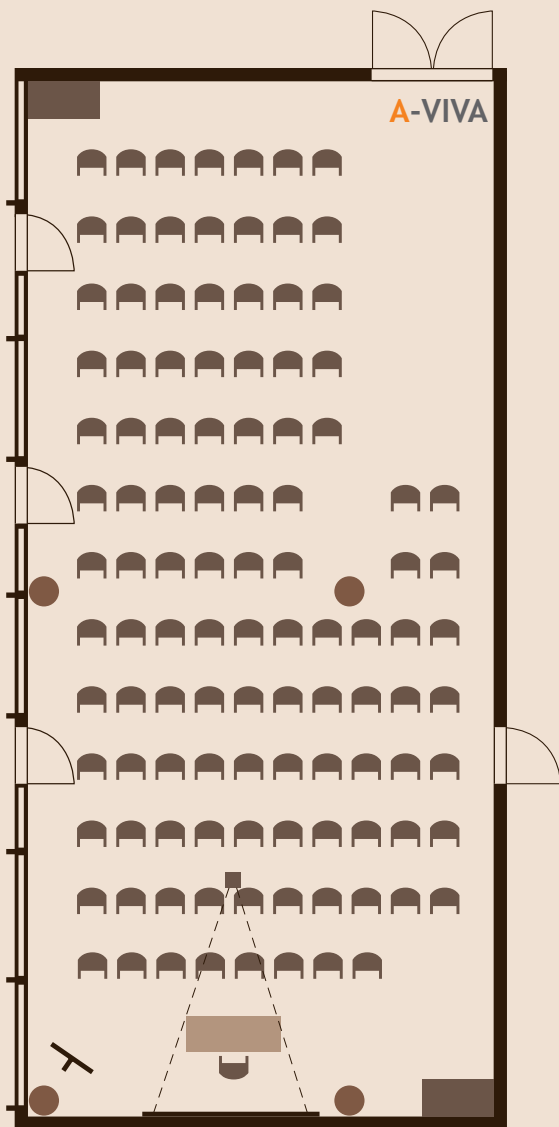

## SEMINAR(T)RÄUME

**AUSSTATTUNG DER SEMINARRÄUME**  
(In allen Pauschalen und Raumieten kostenlos enthalten)

- Blöcke & Stifte
- Beamer
- Flipcharts
- Pinnwände
- Leinwand fix oder mobil
- Multimedia-Ausstattung (VHS, DVD, MP3, CD, etc.)
- LAN-Internetanschluss
- Wireless-LAN im gesamten Hotel
- Telefonanschluss
- Funk-Mikrofon im A-VIVA, B-VIVA, C-VIVA, E-VIVA und F-VIVA

## BESTUHLUNGSARTEN UND KAPAZITÄTSANGABEN

Raum	Größe	U-Form	Block	Schulbank	Sesselkreis	Kino
A-VIVA	144 m <sup>2</sup>	40	42	56	50	120
B-VIVA	66 m <sup>2</sup>	22	26	30	22	60
C-VIVA	60 m <sup>2</sup>	16	26	30	20	50
D-VIVA	26 m <sup>2</sup>	6	8	5	8	10
E-VIVA	24 m <sup>2</sup>	6	8	5	8	10
F-VIVA	62 m <sup>2</sup>	20	22	25	22	48
G-VIVA	44 m <sup>2</sup>	12	16	16	16	32

### A-VIVA

- Größe: 144 m<sup>2</sup>
- U-Form: 40 Personen
- Block: 42 Personen
- Schulbank: 56 Personen
- Sesselkreis : 50 Personen
- Kino: 120 Personen

### B-VIVA

- Größe: 66 m<sup>2</sup>
- U-Form: 22 Personen
- Block: 26 Personen
- Schulbank: 32 Personen
- Sesselkreis : 25 Personen
- Kino: 60 Personen