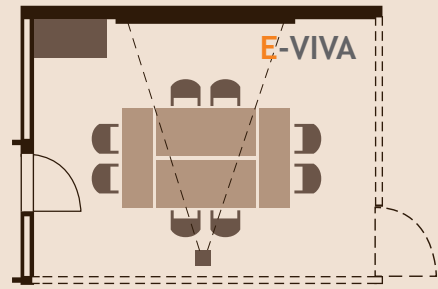

### B-VIVA

- Größe: 66 m<sup>2</sup>
- U-Form: 22 Personen
- Block: 26 Personen
- Schulbank: 32 Personen
- Sesselkreis : 25 Personen
- Kino: 60 Personen

### C-VIVA

- Größe: 60 m<sup>2</sup>
- U-Form: 20 Personen
- Block: 26 Personen
- Schulbank: 30 Personen
- Sesselkreis : 22 Personen
- Kino: 50 Personen

### D-VIVA

- Größe: 26 m<sup>2</sup>
- U-Form: 6 Personen
- Block: 8 Personen
- Schulbank: 5 Personen
- Sesselkreis: 8 Personen
- Kino: 10 Personen