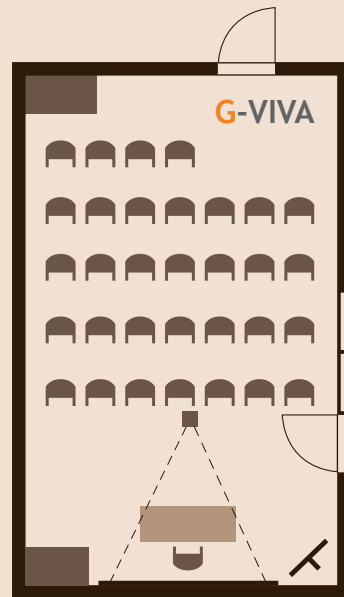

### D-VIVA

- Größe: 26 m<sup>2</sup>
- U-Form: 6 Personen
- Block: 8 Personen
- Schulbank: 5 Personen
- Sesselkreis: 8 Personen
- Kino: 10 Personen

### E-VIVA

- Größe: 24 m<sup>2</sup>
- U-Form: 6 Personen
- Block: 8 Personen
- Schulbank: 5 Personen
- Sesselkreis: 8 Personen
- Kino: 10 Personen

### F-VIVA

- Größe: 62 m<sup>2</sup>
- U-Form: 20 Personen
- Block: 22 Personen
- Schulbank: 25 Personen
- Sesselkreis: 22 Personen