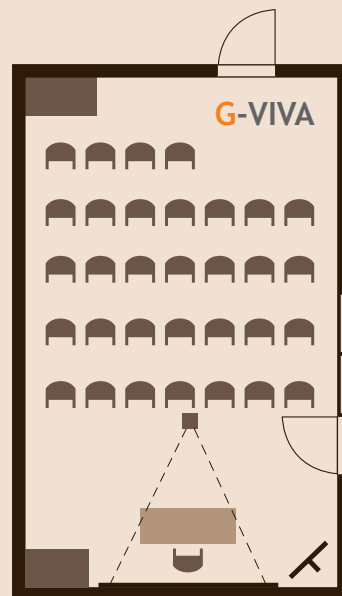

A-VIVA

- Größe: 144 m²
- U-Form: 40 Personen
- Block: 42 Personen
- Schulbank: 56 Personen
- Sesselkreis : 50 Personen
- Kino: 120 Personen

B-VIVA

- Größe: 66 m²
- U-Form: 22 Personen
- Block: 26 Personen
- Schulbank: 32 Personen
- Sesselkreis : 25 Personen
- Kino: 60 Personen

C-VIVA

- Größe: 60 m²
- U-Form: 20 Personen
- Block: 26 Personen
- Schulbank: 30 Personen
- Sesselkreis : 22 Personen
- Kino: 50 Personen

D-VIVA

- Größe: 26 m²
- U-Form: 6 Personen
- Block: 8 Personen
- Schulbank: 5 Personen
- Sesselkreis: 8 Personen
- Kino: 10 Personen

E-VIVA

- Größe: 24 m²
- U-Form: 6 Personen
- Block: 8 Personen
- Schulbank: 5 Personen
- Sesselkreis: 8 Personen
- Kino: 10 Personen

F-VIVA

- Größe: 62 m²
- U-Form: 20 Personen
- Block: 22 Personen
- Schulbank: 25 Personen
- Sesselkreis: 22 Personen

G-VIVA

- Größe: 44 m²
- U-Form: 14 Personen
- Block: 16 Personen
- Schulbank: 16 Personen
- Sesselkreis: 16 Personen
- Kino: 32 Personen