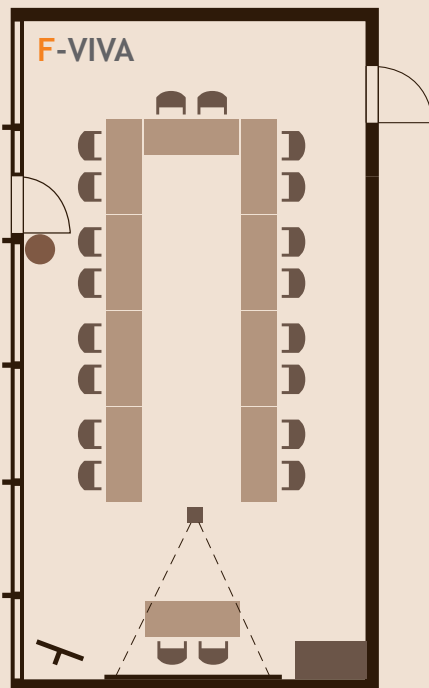

A-VIVA

- Größe: 144 m²
- U-Form: 40 Personen
- Block: 42 Personen
- Schulbank: 56 Personen
- Sesselkreis : 50 Personen
- Kino: 120 Personen

B-VIVA

- Größe: 66 m²
- U-Form: 22 Personen
- Block: 26 Personen
- Schulbank: 32 Personen
- Sesselkreis : 25 Personen
- Kino: 60 Personen

C-VIVA

- Größe: 60 m²
- U-Form: 20 Personen
- Block: 26 Personen
- Schulbank: 30 Personen
- Sesselkreis : 22 Personen
- Kino: 50 Personen

D-VIVA

- Größe: 26 m²
- U-Form: 6 Personen
- Block: 8 Personen
- Schulbank: 5 Personen
- Sesselkreis: 8 Personen
- Kino: 10 Personen

E-VIVA

- Größe: 24 m²
- U-Form: 6 Personen
- Block: 8 Personen
- Schulbank: 5 Personen
- Sesselkreis: 8 Personen
- Kino: 10 Personen

F-VIVA

- Größe: 62 m²
- U-Form: 20 Personen
- Block: 22 Personen
- Schulbank: 25 Personen
- Sesselkreis: 22 Personen

G-VIVA

- Größe: 44 m²
- U-Form: 14 Personen
- Block: 16 Personen
- Schulbank: 16 Personen
- Sesselkreis: 16 Personen
- Kino: 32 Personen