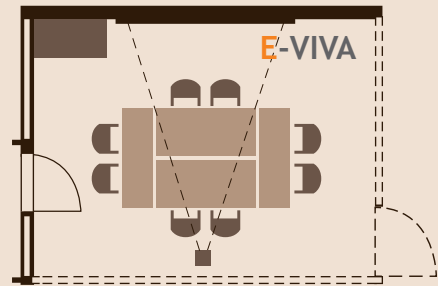

A-VIVA

- Größe: 144 m²
- U-Form: 40 Personen
- Block: 42 Personen
- Schulbank: 56 Personen
- Sesselkreis : 50 Personen
- Kino: 120 Personen

B-VIVA

- Größe: 66 m²
- U-Form: 22 Personen
- Block: 26 Personen
- Schulbank: 32 Personen
- Sesselkreis : 25 Personen
- Kino: 60 Personen

C-VIVA

- Größe: 60 m²
- U-Form: 20 Personen
- Block: 26 Personen
- Schulbank: 30 Personen
- Sesselkreis : 22 Personen
- Kino: 50 Personen

D-VIVA

- Größe: 26 m²
- U-Form: 6 Personen
- Block: 8 Personen
- Schulbank: 5 Personen
- Sesselkreis: 8 Personen
- Kino: 10 Personen

E-VIVA

- Größe: 24 m²
- U-Form: 6 Personen
- Block: 8 Personen
- Schulbank: 5 Personen
- Sesselkreis: 8 Personen
- Kino: 10 Personen

F-VIVA

- Größe: 62 m²
- U-Form: 20 Personen
- Block: 22 Personen
- Schulbank: 25 Personen
- Sesselkreis: 22 Personen