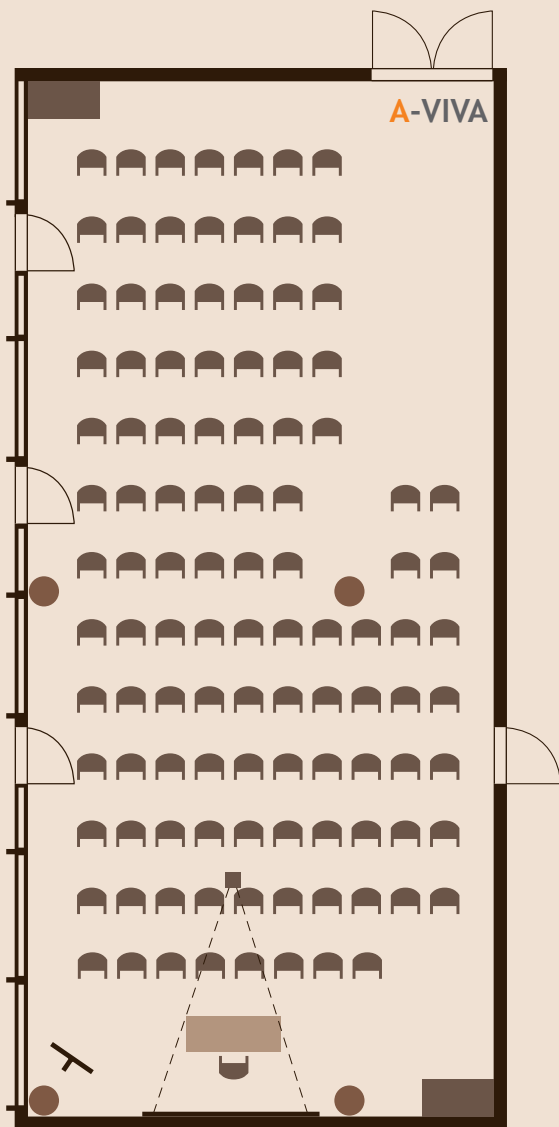

SEMINAR(T)RÄUME

AUSSTATTUNG DER SEMINARRÄUME
(In allen Pauschalen und Raumieten kostenlos enthalten)

- Blöcke & Stifte
- Beamer
- Flipcharts
- Pinnwände
- Leinwand fix oder mobil
- Multimedia-Ausstattung (VHS, DVD, MP3, CD, etc.)
- LAN-Internetanschluss
- Wireless-LAN im gesamten Hotel
- Telefonanschluss
- Funk-Mikrofon im A-VIVA, B-VIVA, C-VIVA, E-VIVA und F-VIVA

BESTUHLUNGSARTEN UND KAPAZITÄTSANGABEN

Raum	Größe	U-Form	Block	Schulbank	Sesselkreis	Kino
A-VIVA	144 m ²	40	42	56	50	120
B-VIVA	66 m ²	22	26	30	22	60
C-VIVA	60 m ²	16	26	30	20	50
D-VIVA	26 m ²	6	8	5	8	10
E-VIVA	24 m ²	6	8	5	8	10
F-VIVA	62 m ²	20	22	25	22	48
G-VIVA	44 m ²	12	16	16	16	32

A-VIVA

- Größe: 144 m²
- U-Form: 40 Personen
- Block: 42 Personen
- Schulbank: 56 Personen
- Sesselkreis : 50 Personen
- Kino: 120 Personen

B-VIVA

- Größe: 66 m²
- U-Form: 22 Personen
- Block: 26 Personen
- Schulbank: 32 Personen
- Sesselkreis : 25 Personen
- Kino: 60 Personen

E-VIVA

- Größe: 24 m²
- U-Form: 6 Personen
- Block: 8 Personen
- Schulbank: 5 Personen
- Sesselkreis: 8 Personen
- Kino: 10 Personen

F-VIVA

- Größe: 62 m²
- U-Form: 20 Personen
- Block: 22 Personen
- Schulbank: 25 Personen
- Sesselkreis: 22 Personen