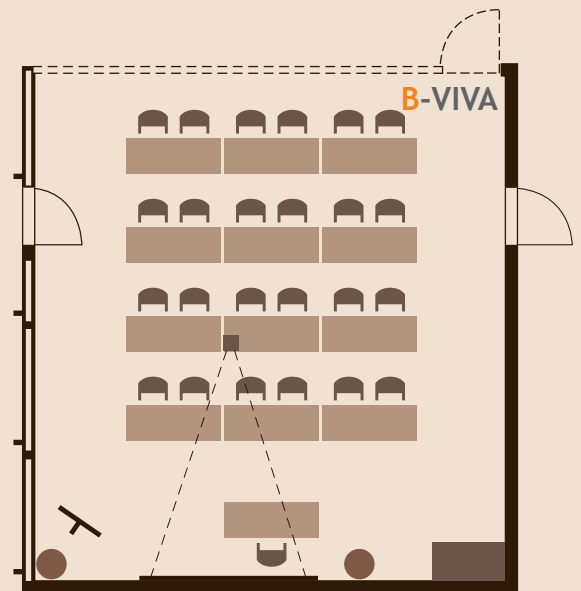

BESTUHLUNGSARTEN UND KAPAZITÄTSANGABEN

Raum	Größe	U-Form	Block	Schulbank	Sesselkreis	Kino
A-VIVA	144 m ²	40	42	56	50	120
B-VIVA	66 m ²	22	26	30	22	60
C-VIVA	60 m ²	16	26	30	20	50
D-VIVA	26 m ²	6	8	5	8	10
E-VIVA	24 m ²	6	8	5	8	10
F-VIVA	62 m ²	20	22	25	22	48
G-VIVA	44 m ²	12	16	16	16	32

A-VIVA

- Größe: 144 m²
- U-Form: 40 Personen
- Block: 42 Personen
- Schulbank: 56 Personen
- Sesselkreis : 50 Personen
- Kino: 120 Personen

B-VIVA

- Größe: 66 m²
- U-Form: 22 Personen
- Block: 26 Personen
- Schulbank: 32 Personen
- Sesselkreis : 25 Personen
- Kino: 60 Personen

C-VIVA

- Größe: 60 m²
- U-Form: 20 Personen
- Block: 26 Personen
- Schulbank: 30 Personen
- Sesselkreis : 22 Personen
- Kino: 50 Personen

D-VIVA

- Größe: 26 m²
- U-Form: 6 Personen
- Block: 8 Personen
- Schulbank: 5 Personen
- Sesselkreis: 8 Personen
- Kino: 10 Personen

E-VIVA

- Größe: 24 m²
- U-Form: 6 Personen
- Block: 8 Personen
- Schulbank: 5 Personen
- Sesselkreis: 8 Personen
- Kino: 10 Personen

F-VIVA

- Größe: 62 m²
- U-Form: 20 Personen
- Block: 22 Personen
- Schulbank: 25 Personen
- Sesselkreis: 22 Personen