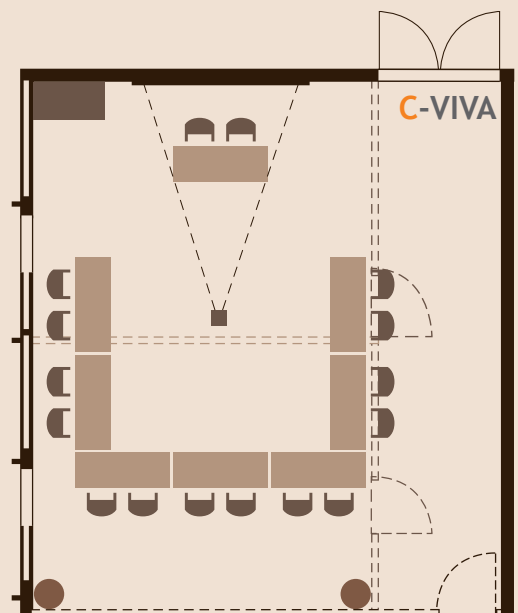

BESTUHLUNGSARTEN UND KAPAZITÄTSANGABEN

Raum	Größe	U-Form	Block	Schulbank	Sesselkreis	Kino
A-VIVA	144 m ²	40	42	56	50	120
B-VIVA	66 m ²	22	26	30	22	60
C-VIVA	60 m ²	16	26	30	20	50
D-VIVA	26 m ²	6	8	5	8	10
E-VIVA	24 m ²	6	8	5	8	10
F-VIVA	62 m ²	20	22	25	22	48
G-VIVA	44 m ²	12	16	16	16	32

A-VIVA

- Größe: 144 m²
- U-Form: 40 Personen
- Block: 42 Personen
- Schulbank: 56 Personen
- Sesselkreis : 50 Personen
- Kino: 120 Personen

B-VIVA

- Größe: 66 m²
- U-Form: 22 Personen
- Block: 26 Personen
- Schulbank: 32 Personen
- Sesselkreis : 25 Personen
- Kino: 60 Personen

C-VIVA

- Größe: 60 m²
- U-Form: 20 Personen
- Block: 26 Personen
- Schulbank: 30 Personen
- Sesselkreis : 22 Personen
- Kino: 50 Personen

D-VIVA

- Größe: 26 m²
- U-Form: 6 Personen
- Block: 8 Personen
- Schulbank: 5 Personen
- Sesselkreis: 8 Personen
- Kino: 10 Personen

E-VIVA

- Größe: 24 m²
- U-Form: 6 Personen
- Block: 8 Personen
- Schulbank: 5 Personen
- Sesselkreis: 8 Personen
- Kino: 10 Personen

F-VIVA

- Größe: 62 m²
- U-Form: 20 Personen
- Block: 22 Personen
- Schulbank: 25 Personen
- Sesselkreis: 22 Personen