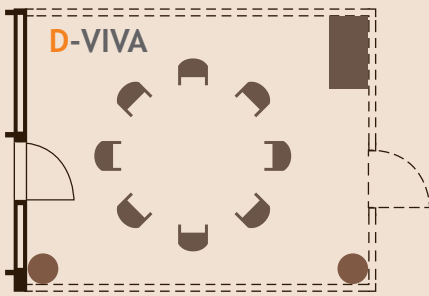

BESTUHLUNGSARTEN UND KAPAZITÄTSANGABEN

Raum	Größe	U-Form	Block	Schulbank	Sesselkreis	Kino
A-VIVA	144 m ²	40	42	56	50	120
B-VIVA	66 m ²	22	26	30	22	60
C-VIVA	60 m ²	16	26	30	20	50
D-VIVA	26 m ²	6	8	5	8	10
E-VIVA	24 m ²	6	8	5	8	10
F-VIVA	62 m ²	20	22	25	22	48
G-VIVA	44 m ²	12	16	16	16	32

A-VIVA

- Größe: 144 m²
- U-Form: 40 Personen
- Block: 42 Personen
- Schulbank: 56 Personen
- Sesselkreis : 50 Personen
- Kino: 120 Personen

B-VIVA

- Größe: 66 m²
- U-Form: 22 Personen
- Block: 26 Personen
- Schulbank: 32 Personen
- Sesselkreis : 25 Personen
- Kino: 60 Personen

C-VIVA

- Größe: 60 m²
- U-Form: 20 Personen
- Block: 26 Personen
- Schulbank: 30 Personen
- Sesselkreis : 22 Personen
- Kino: 50 Personen

D-VIVA

- Größe: 26 m²
- U-Form: 6 Personen
- Block: 8 Personen
- Schulbank: 5 Personen
- Sesselkreis: 8 Personen
- Kino: 10 Personen

E-VIVA

- Größe: 24 m²
- U-Form: 6 Personen
- Block: 8 Personen
- Schulbank: 5 Personen
- Sesselkreis: 8 Personen
- Kino: 10 Personen

F-VIVA

- Größe: 62 m²
- U-Form: 20 Personen
- Block: 22 Personen
- Schulbank: 25 Personen
- Sesselkreis: 22 Personen